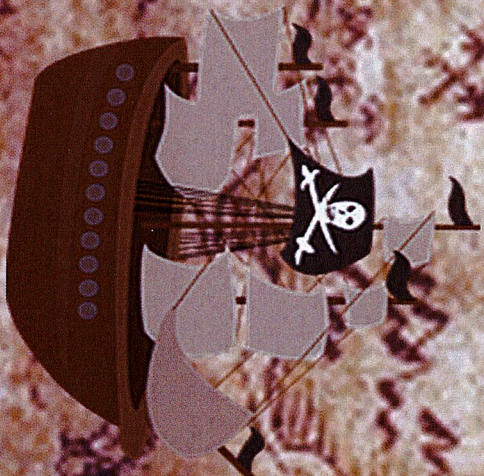

Vendredi 26 avril

Atelier culinaire

Grand jeu :

CHASSE AU TRESOR