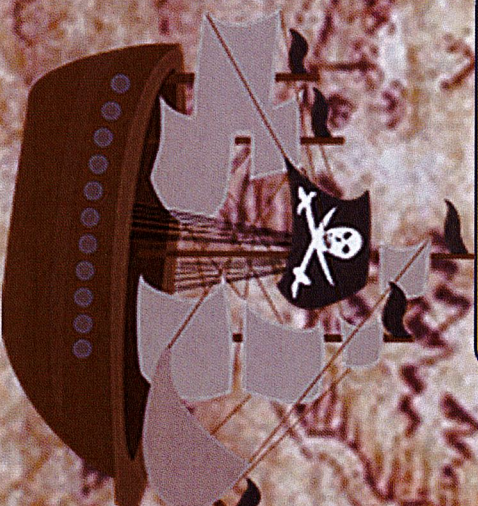

SORTIE
PARC MANCHEZ
L'Isle-Adam
13h45 - 16h30

Mardi 23 avril

Atelier :
Fresque de pirate

Jeu :
Attrape mon drapeau,
si tu peux !

Mercredi 24 avril

SORTIE
NAUSICAA
BOULOGNE SUR MER

DEPART :
! 7h45 !
RETOUR :