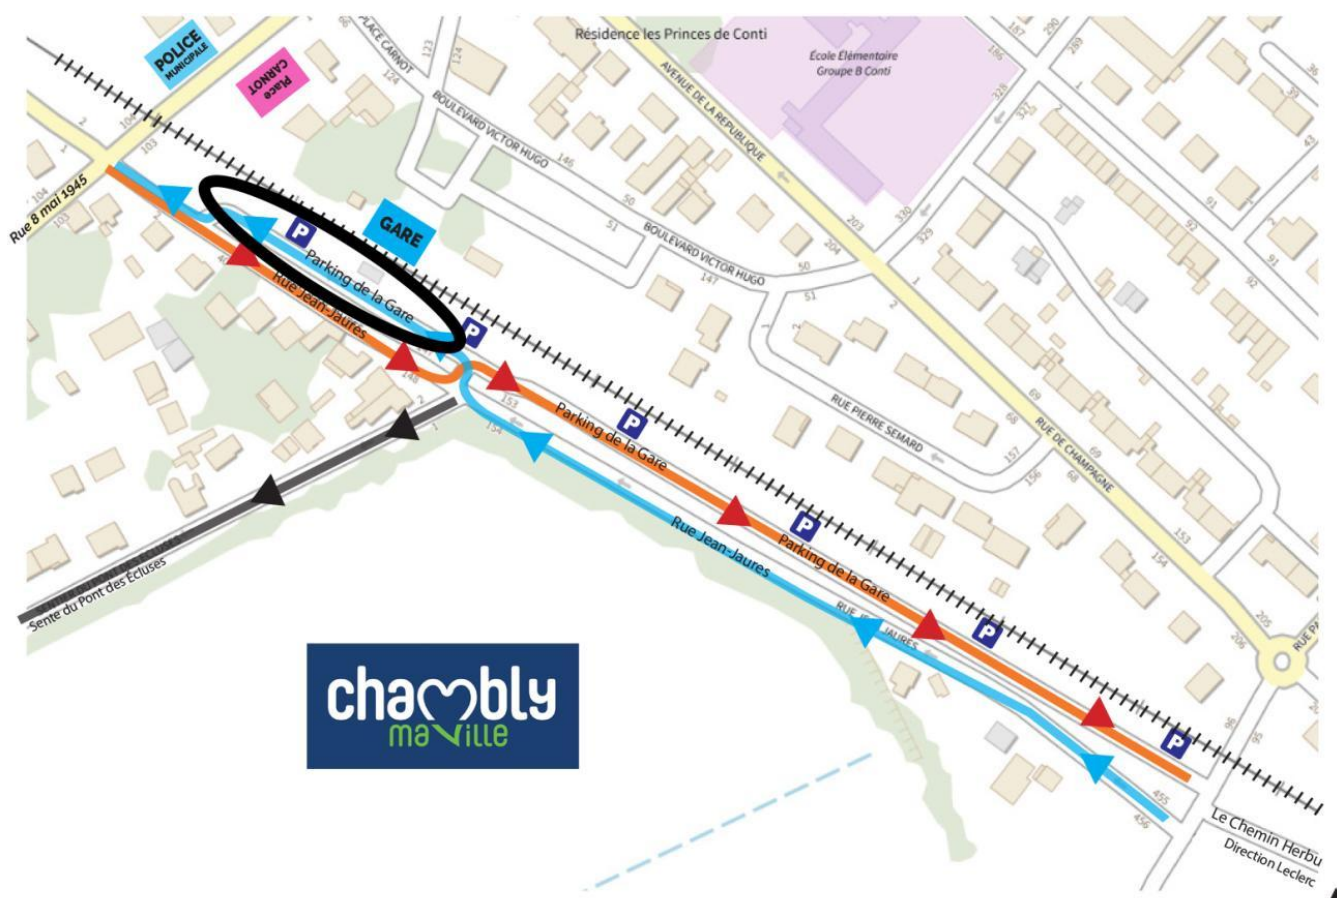

## Rue Jean-Jaurès : modification de circulation définitive à partir du 1er janvier 2024

### **MODIFICATION DÉFINITIVE DE CIRCULATION RUE JEAN-JAURES**

L'expérimentation de modification de la circulation menée pendant plus de deux mois dans la rue Jean-Jaurès ayant permis de fluidifier la circulation, celle-ci devient pérenne et définitive à compter du 1er janvier 2024.

Du dimanche 15 octobre et jusqu'au 31 décembre 2023, depuis le Chemin Herbu (en venant de la zone commerciale Leclerc), la circulation avait été modifiée pour se faire à l'intérieur du parking de la gare à la hauteur de la Sente du Pont des écluses, sur ce dernier tronçon, pour rejoindre la sortie en direction de la rue du 8 mai 1945.

Le sens de circulation de la rue Jean-Jaurès reste quant à lui inchangé depuis la rue du 8 mai 1945 vers l'entrée du parking de la gare, en direction du Chemin Herbu (direction zone commerciale).

Publié le 13 octobre 2023