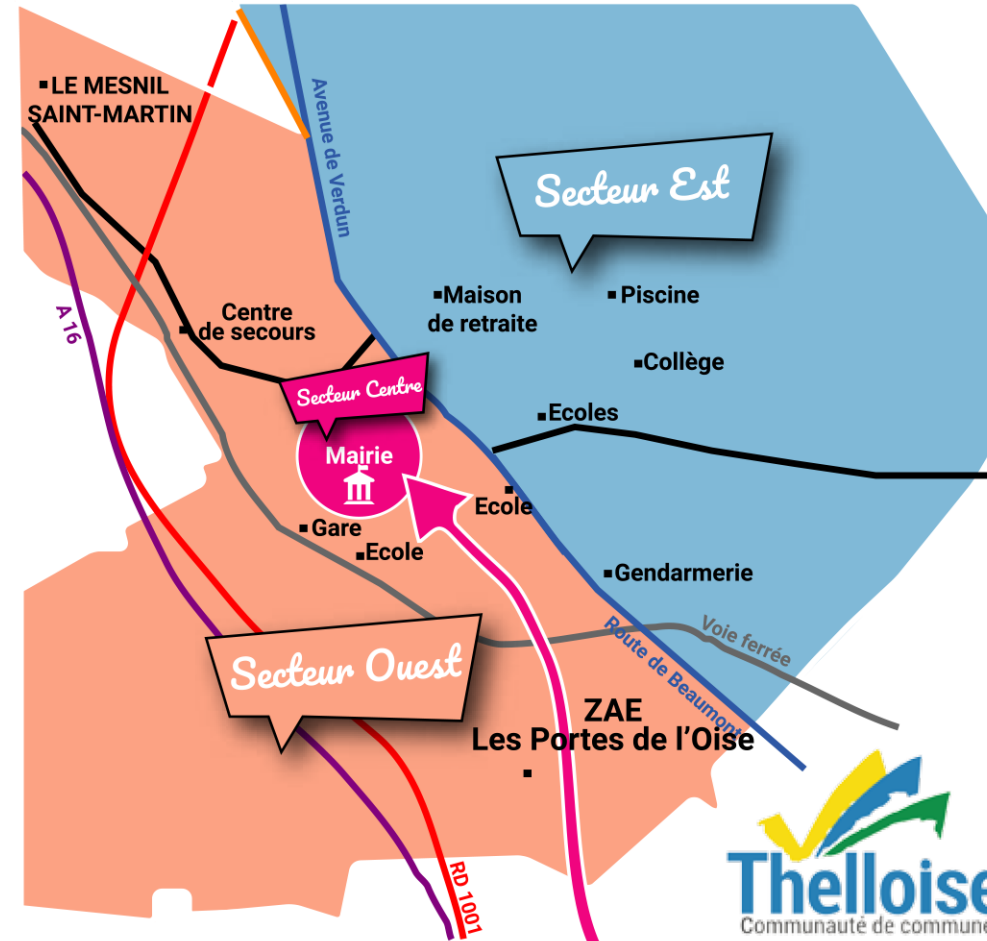

Respecter les codes couleurs des bacs pour faciliter la collecte. Merci de sortir vos bacs ou poubelles la veille au soir.
Demande de dotation et maintenance du bac jaune et vert sur le site :

Rues du Secteur Centre

ALEXANDRE MICHEL	GAMBETTA	PETIT BEFFROI
ANDRE CARON	GRAND BEFFROI	PIERRE WOLF
AURELIEN CRONNIER	HENRI BARBUSSE	QUAI DU BAS SAUT
CHARLES DE GAULLE	HOSPICE	RICHEBOURG
CHEVALERIE	HOTEL DE VILLE	SAINTE AUBIN
CHEVALOT	LAPOMAREDE	SENLIS
DONATIEN MARQUIS	LOUIS LECLERE	TIERCEVILLE
EGLISE	MADAME LECOMTE	VERMAND
FLORENTIN GAUDEFROY	NEULLY EN THELLE	